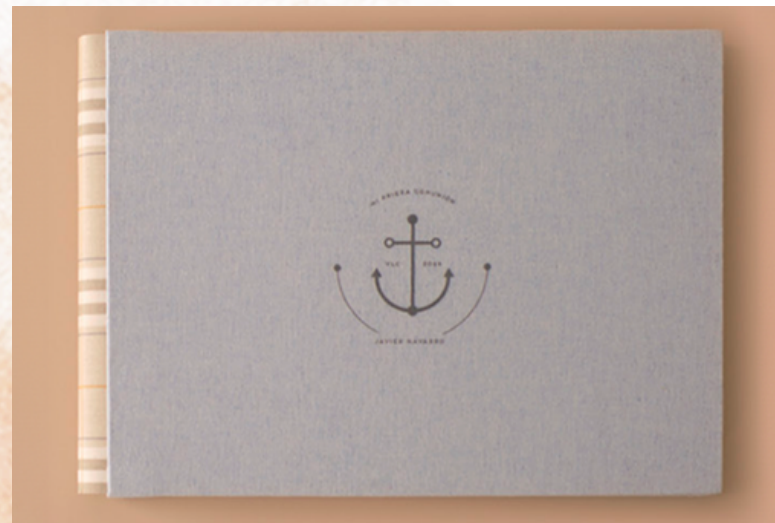

# ÁLBUM ETERNA

Tamaño 35 x 25 horizontal ( apaisado )

8 pág. 16 carillas

28 / 30 fotografías

Colores telas rosa o azul ( flores y topos)

Bolsa tela a juego

250 €

# ÁLBUM ANCLA

Tamaño 35 x 25 horizontal ( apaisado )

8 pág. 16 carillas

28 / 30 fotografías

Colores telas topo o azul

Bolsa tela a juego

240 €

# ÁLBUM SOLAPA IMÁN

Tamaño 35 x 25 horizontal ( apaisado )

8 pág. 16 carillas

28 / 30 fotografías

Colores telas topo, azul o rosa. Grabado redondo a decidir.

Bolsa tela a juego

250 €