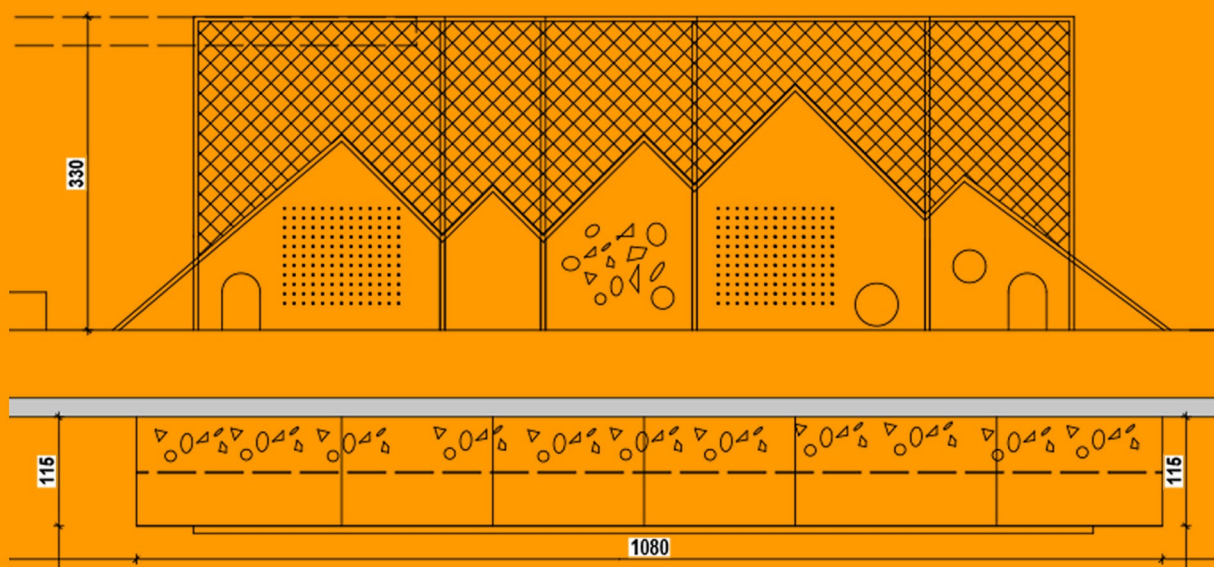

NO DISPONIBLE

CON LA BONIFICACIÓN

X La piscina de bolas se entrega con bolas nuevas.

X El precio incluye juguetes y estructuras secundarias.

VALORACIÓN ECONÓMICA

19.600€ + IVA

El precio incluye el montaje y los posibles refuerzos que la empresa de montaje considere oportunos.

La empresa encargada del montaje es la misma que fabricó las estructuras.

- La estructura se puede dividir en dos partes, colocando una en horizontal y una en vertical.
- El precio incluye juguetes y estructuras secundarias.