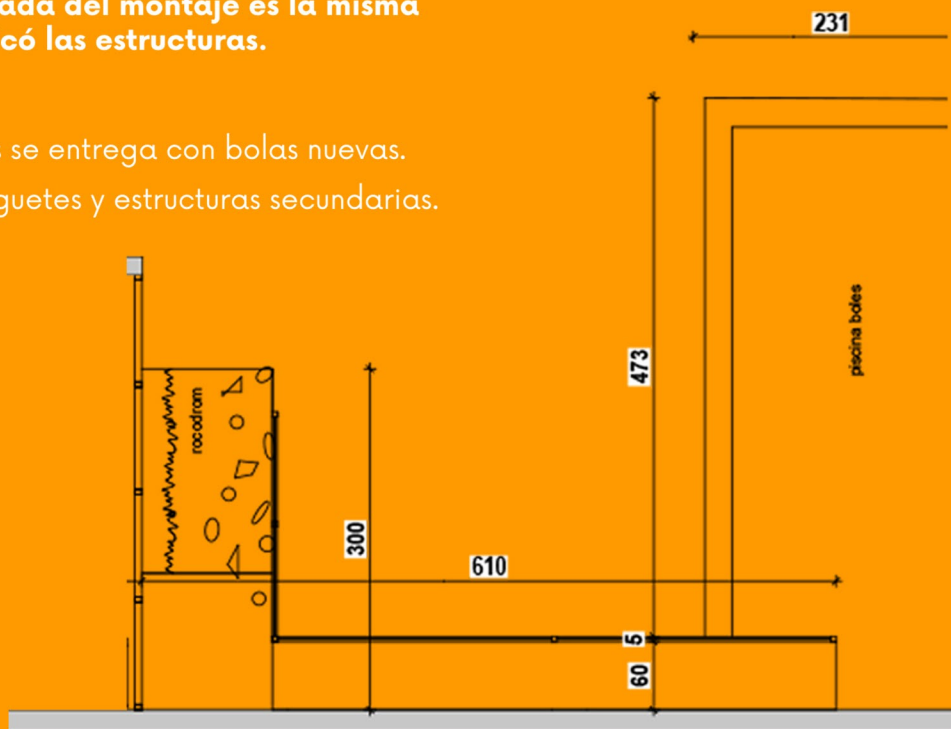

VALORACIÓN ECONÓMICA

18.500€ + IVA

El precio incluye el montaje y los posibles refuerzos que la empresa de montaje considere oportunos.

La empresa encargada del montaje es la misma que fabricó las estructuras.

- La piscina de bolas se entrega con bolas nuevas.
- El precio incluye juguetes y estructuras secundarias.

4.542€ + IVA

**DESMONTAJE / TRANSPORTE / MONTAJE A CARGO DEL CLIENTE.
EL DESMONTAJE SE TIENE QUE REALIZAR ENTRE EL 22 Y EL 28 DE ABRIL.**

NO DISPONIBLE

CON LA BONIFICACIÓN

X La piscina de bolas se entrega con bolas nuevas.

X El precio incluye juguetes y estructuras secundarias.